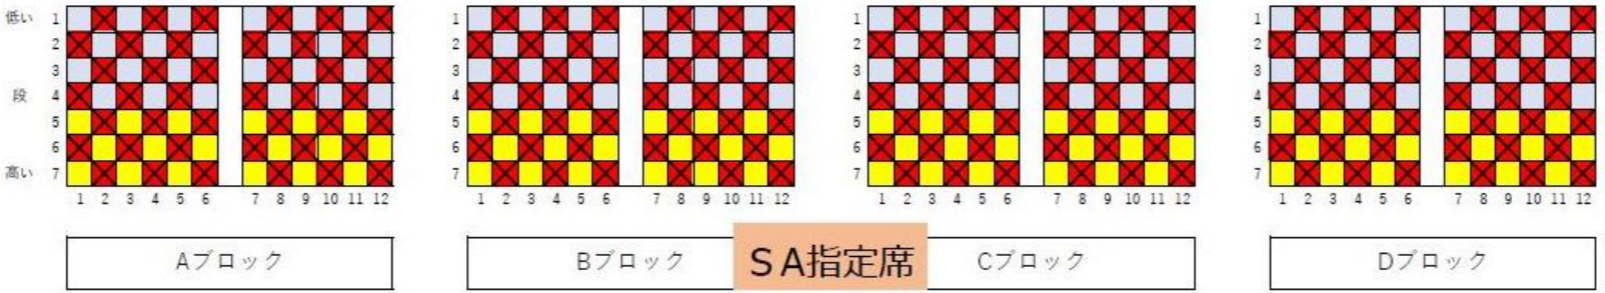

E (東側)

チーム応援団席

合計8ブロック
SA席 168
SB席 168

黒部市総合体育センター 1階席詳細

- チーム管理分
- 販売可能席
- 販売可能席
- 使用不可

南側SB指定席

S (南側)

N (北側)

チームカメラ席

北側SB指定席

1階席入口

アクア応援団席

2階席

W (西側)

入口