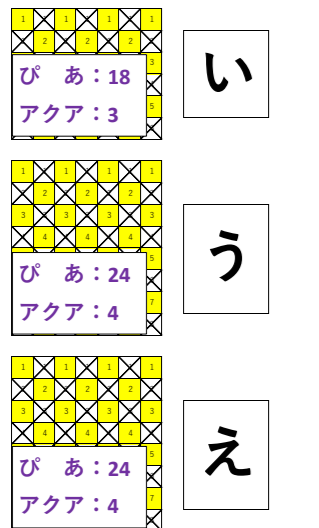

E (東側)

チーム応援団席

合計8ブロック
SA席 168
SB席 168

黒部市総合体育センター 1階席詳細

- チーム管理分
- 販売可能席
- 販売可能席
- 使用不可

南側SB指定席

S (南側)

N (北側)

チームカメラ席

北側SB指定席

1階席入口

アクア応援団席

2階席

W (西側)

入口