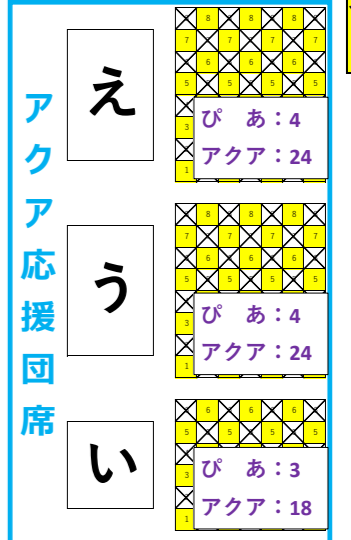

E (東側)

チーム応援団席

合計8ブロック
SA席 168
SB席 168

黒部市総合体育センター 1階席詳細

- チーム管理分
- 販売可能席
- 販売可能席
- 使用不可

南側SB指定席

S (南側)

N (北側)

チームカメラ席

北側SB指定席

1階席入口

アクア応援団席

2階席

W (西側)

入口