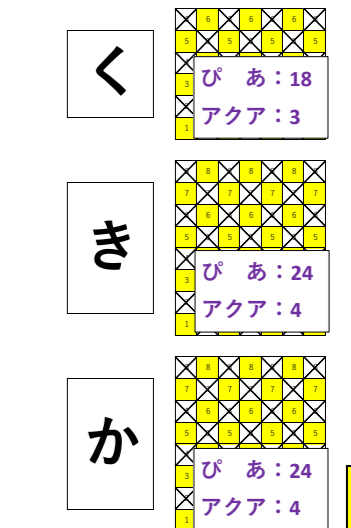

E (東側)

チーム応援団席

合計8ブロック
SA席 168
SB席 168

黒部市総合体育センター 1階席詳細

- チーム管理分
- 販売可能席
- 販売可能席
- 使用不可

南側SB指定席

S (南側)

N (北側)

チームカメラ席

北側SB指定席

1階席入口

アクア応援団席

2階席

W (西側)

入口