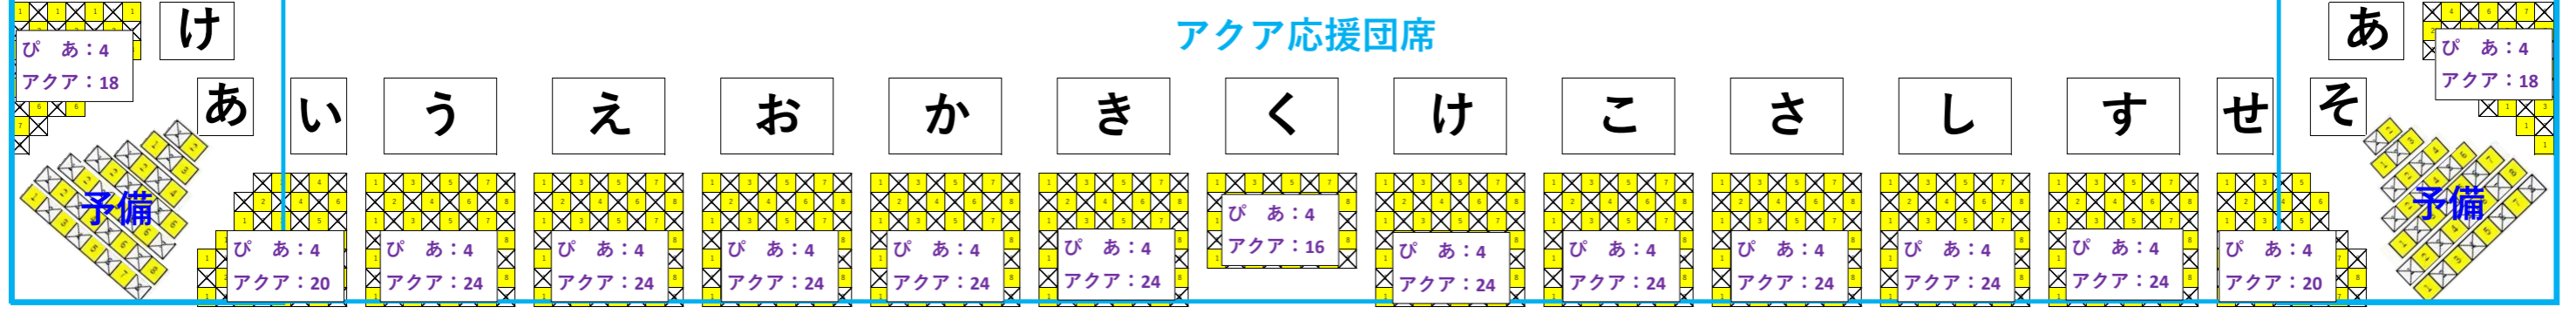

E (東側)

チーム応援団席

合計8ブロック
SA席 168
SB席 168

黒部市総合体育センター 1階席詳細

- チーム管理分
- 販売可能席
- 販売可能席
- 使用不可

南側SB指定席

S (南側)

N (北側)

チームカメラ席

北側SB指定席

1階席入口

アクア応援団席

2階席

W (西側)

入口