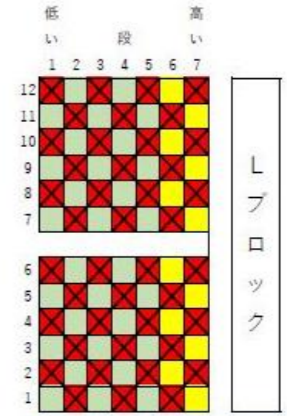

E (東側)

チーム応援団席

合計8ブロック
SA席 168
SB席 168

黒部市総合体育センター 1階席詳細

- チーム管理分
- 販売可能席
- 販売可能席
- 使用不可

南側SB指定席

S (南側)

N (北側)

チームカメラ席

北側SB指定席

1階席入口

アクア応援団席

2階席

W (西側)

入口