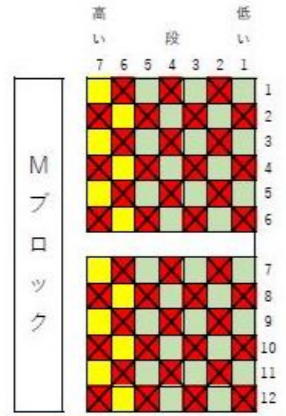

E (東側)

チーム応援団席

合計8ブロック
SA席 168
SB席 168

黒部市総合体育センター 1階席詳細

- チーム管理分
- 販売可能席
- 販売可能席
- 使用不可

南側SB指定席

S (南側)

N (北側)

チームカメラ席

北側SB指定席

1階席入口

アクア応援団席

2階席

W (西側)

入口