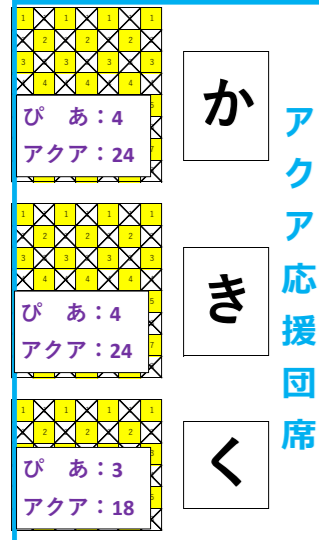

E (東側)

チーム応援団席

合計8ブロック
SA席 168
SB席 168

黒部市総合体育センター 1階席詳細

- チーム管理分
- 販売可能席
- 販売可能席
- 使用不可

南側SB指定席

S (南側)

N (北側)

チームカメラ席

北側SB指定席

1階席入口

アクア応援団席

2階席

W (西側)

入口