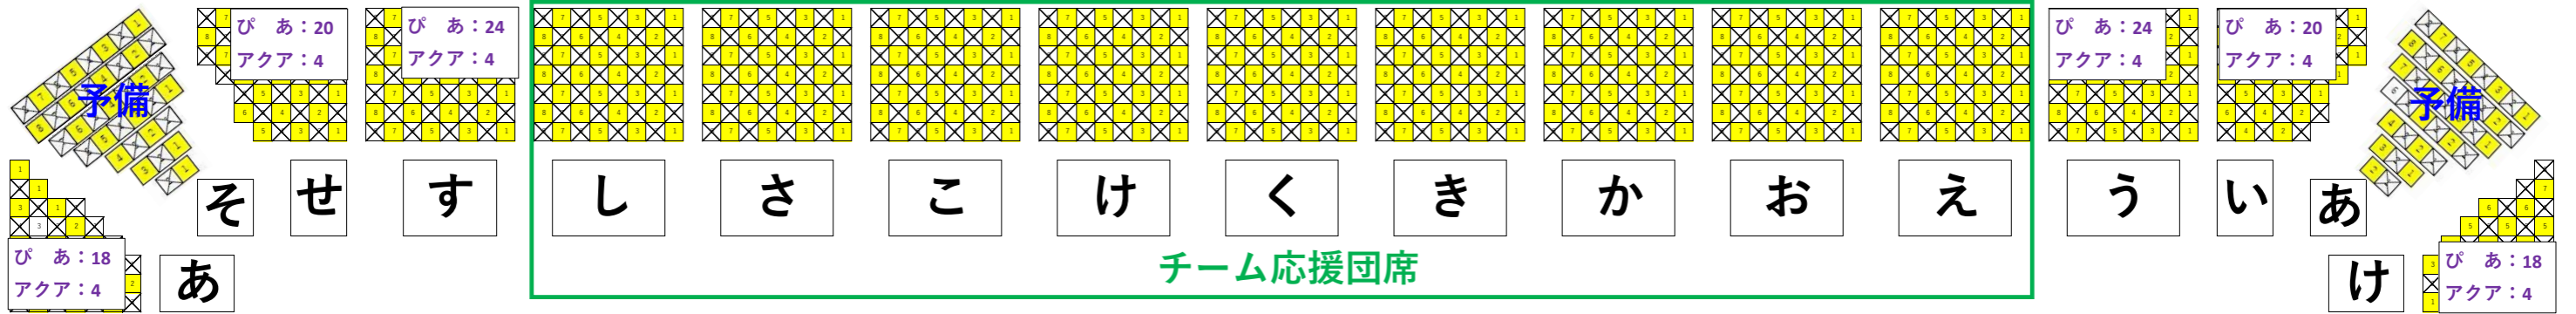

E (東側)

チーム応援団席

合計8ブロック
SA席 168
SB席 168

黒部市総合体育センター 1階席詳細

- チーム管理分
- 販売可能席
- 販売可能席
- 使用不可

南側SB指定席

S (南側)

N (北側)

チームカメラ席

北側SB指定席

1階席入口

アクア応援団席

2階席

W (西側)

入口