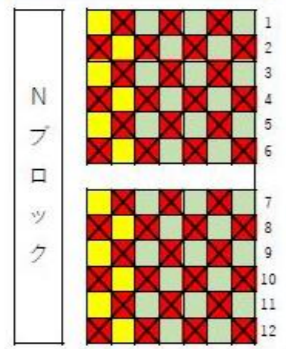

E (東側)

チーム応援団席

合計8ブロック
SA席 168
SB席 168

黒部市総合体育センター 1階席詳細

- チーム管理分
- 販売可能席
- 販売可能席
- 使用不可

南側SB指定席

S (南側)

N (北側)

チームカメラ席

北側SB指定席

1階席入口

アクア応援団席

2階席

W (西側)

入口