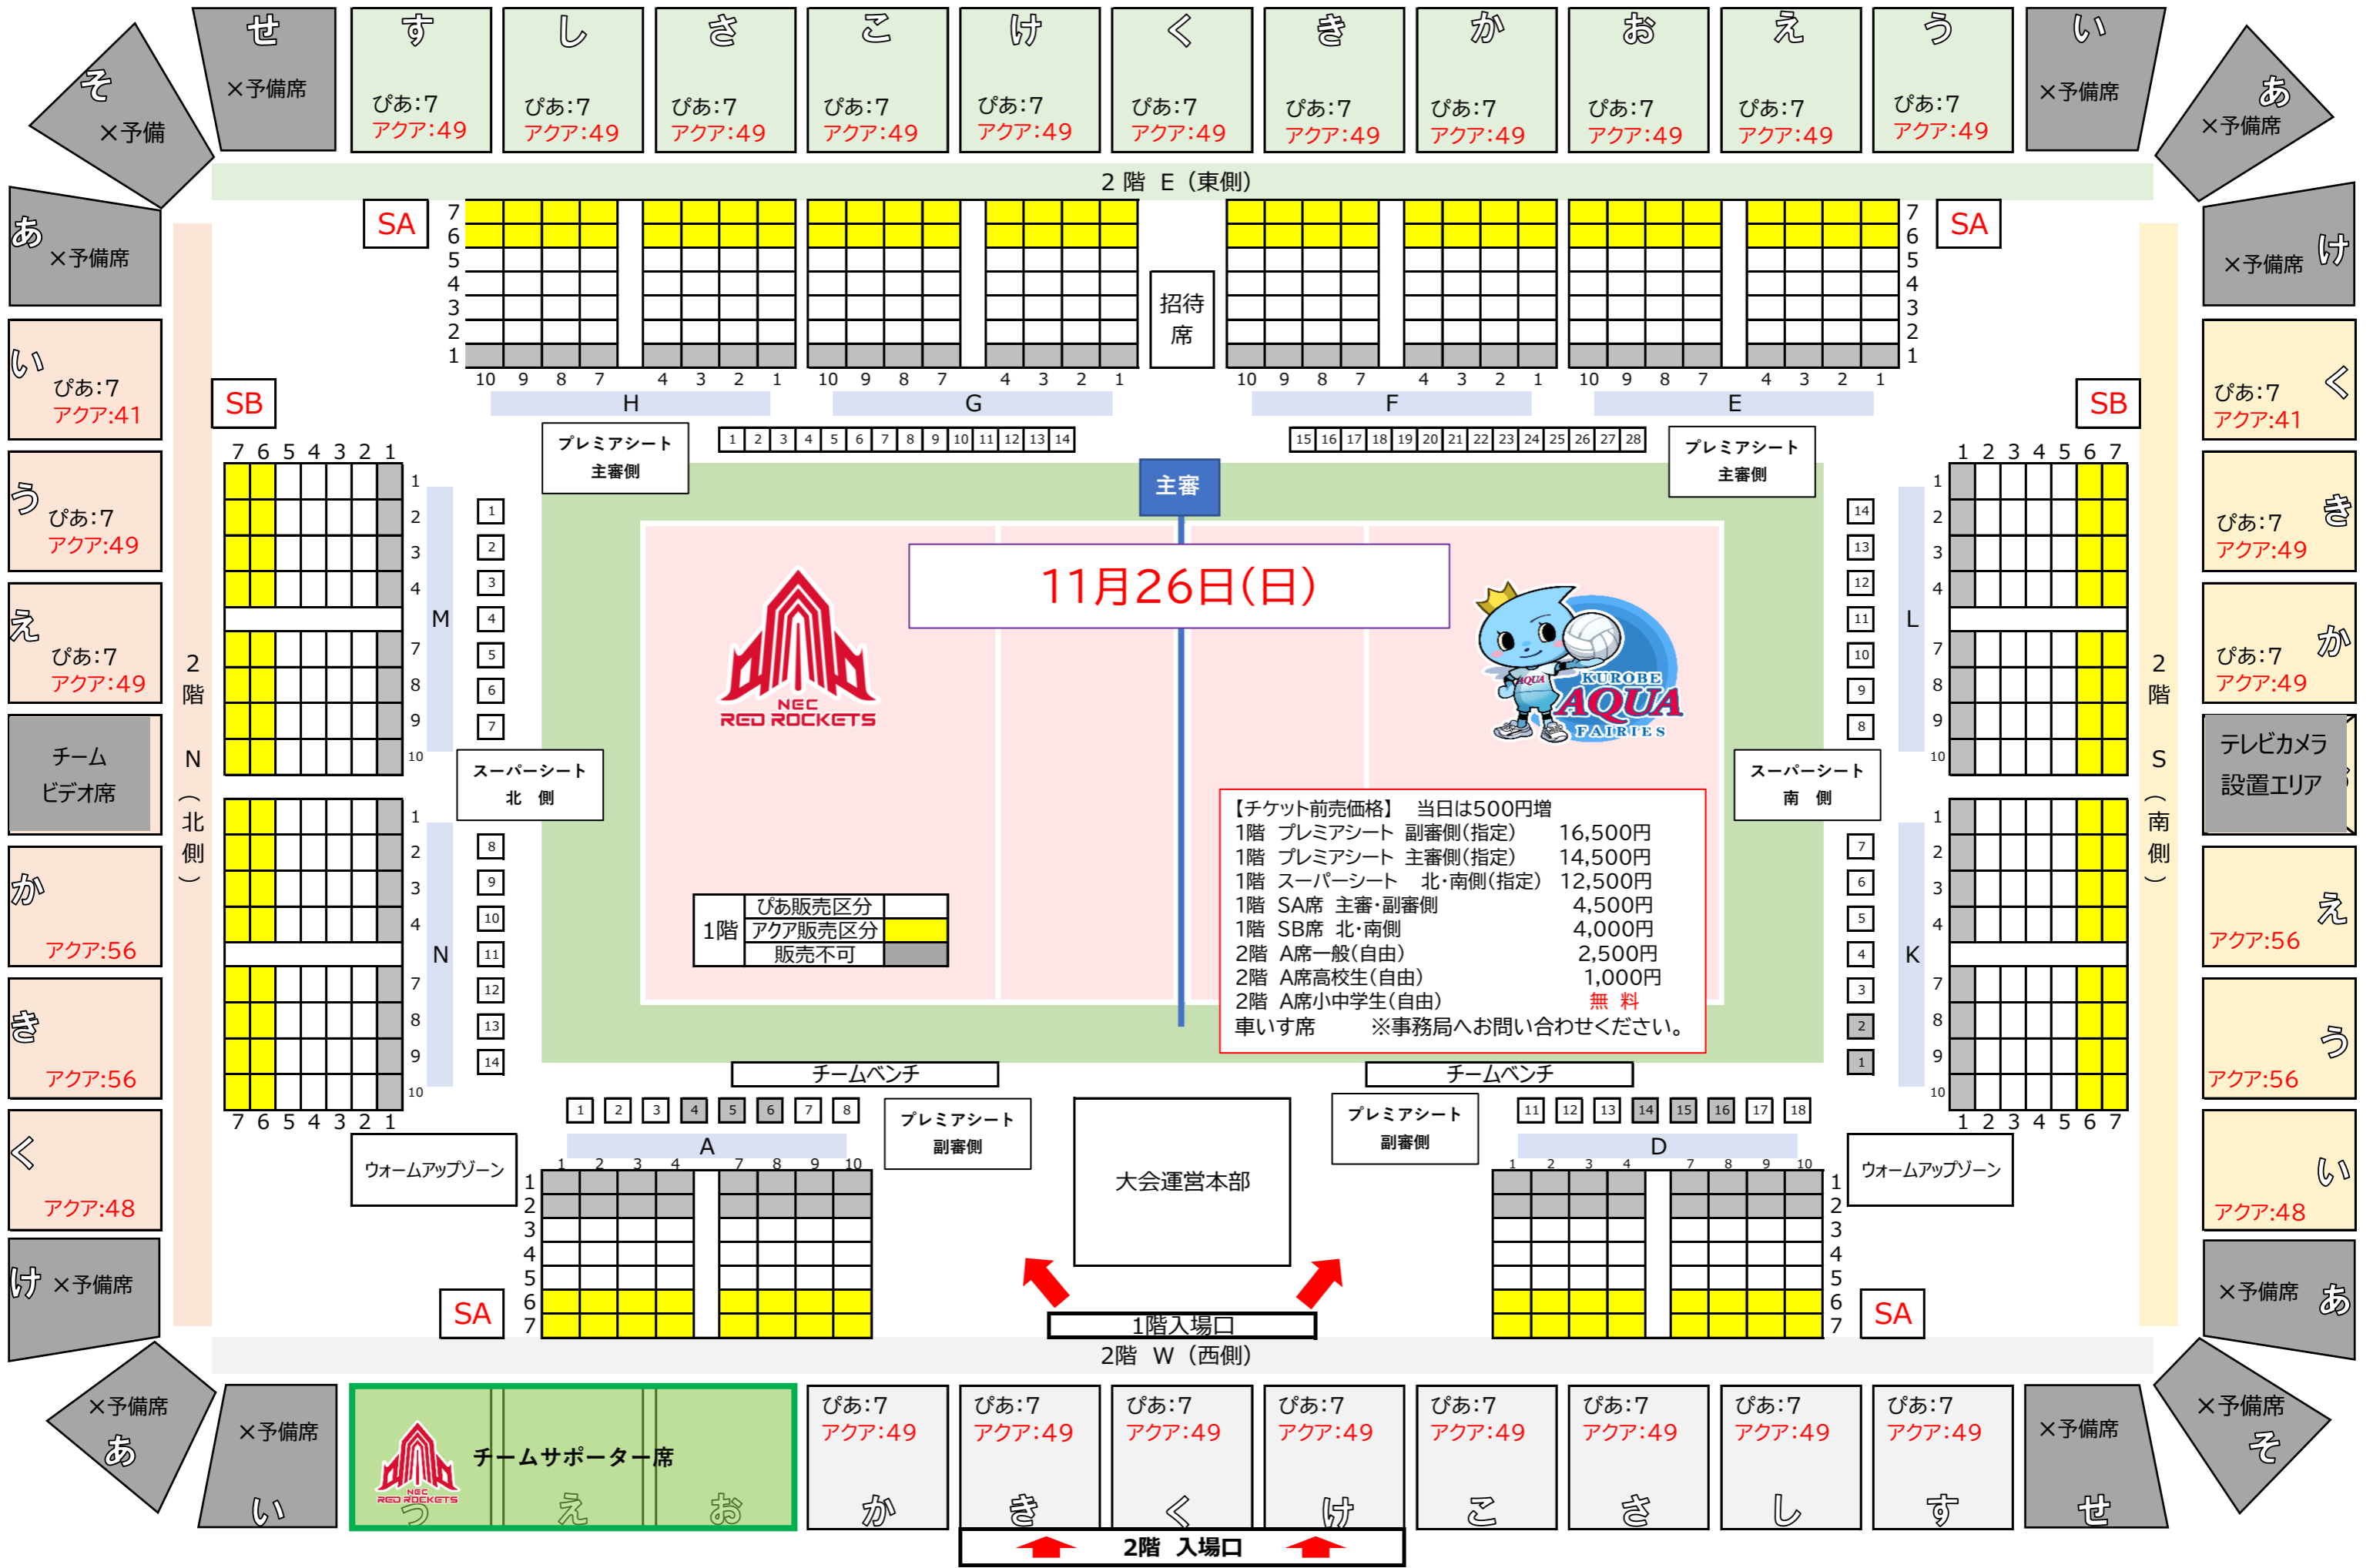

# 黒部市総合体育センター 座席図面

# 黒部市総合体育センター 座席図面

2階 W (西側)

2階 入場口

1階入場口