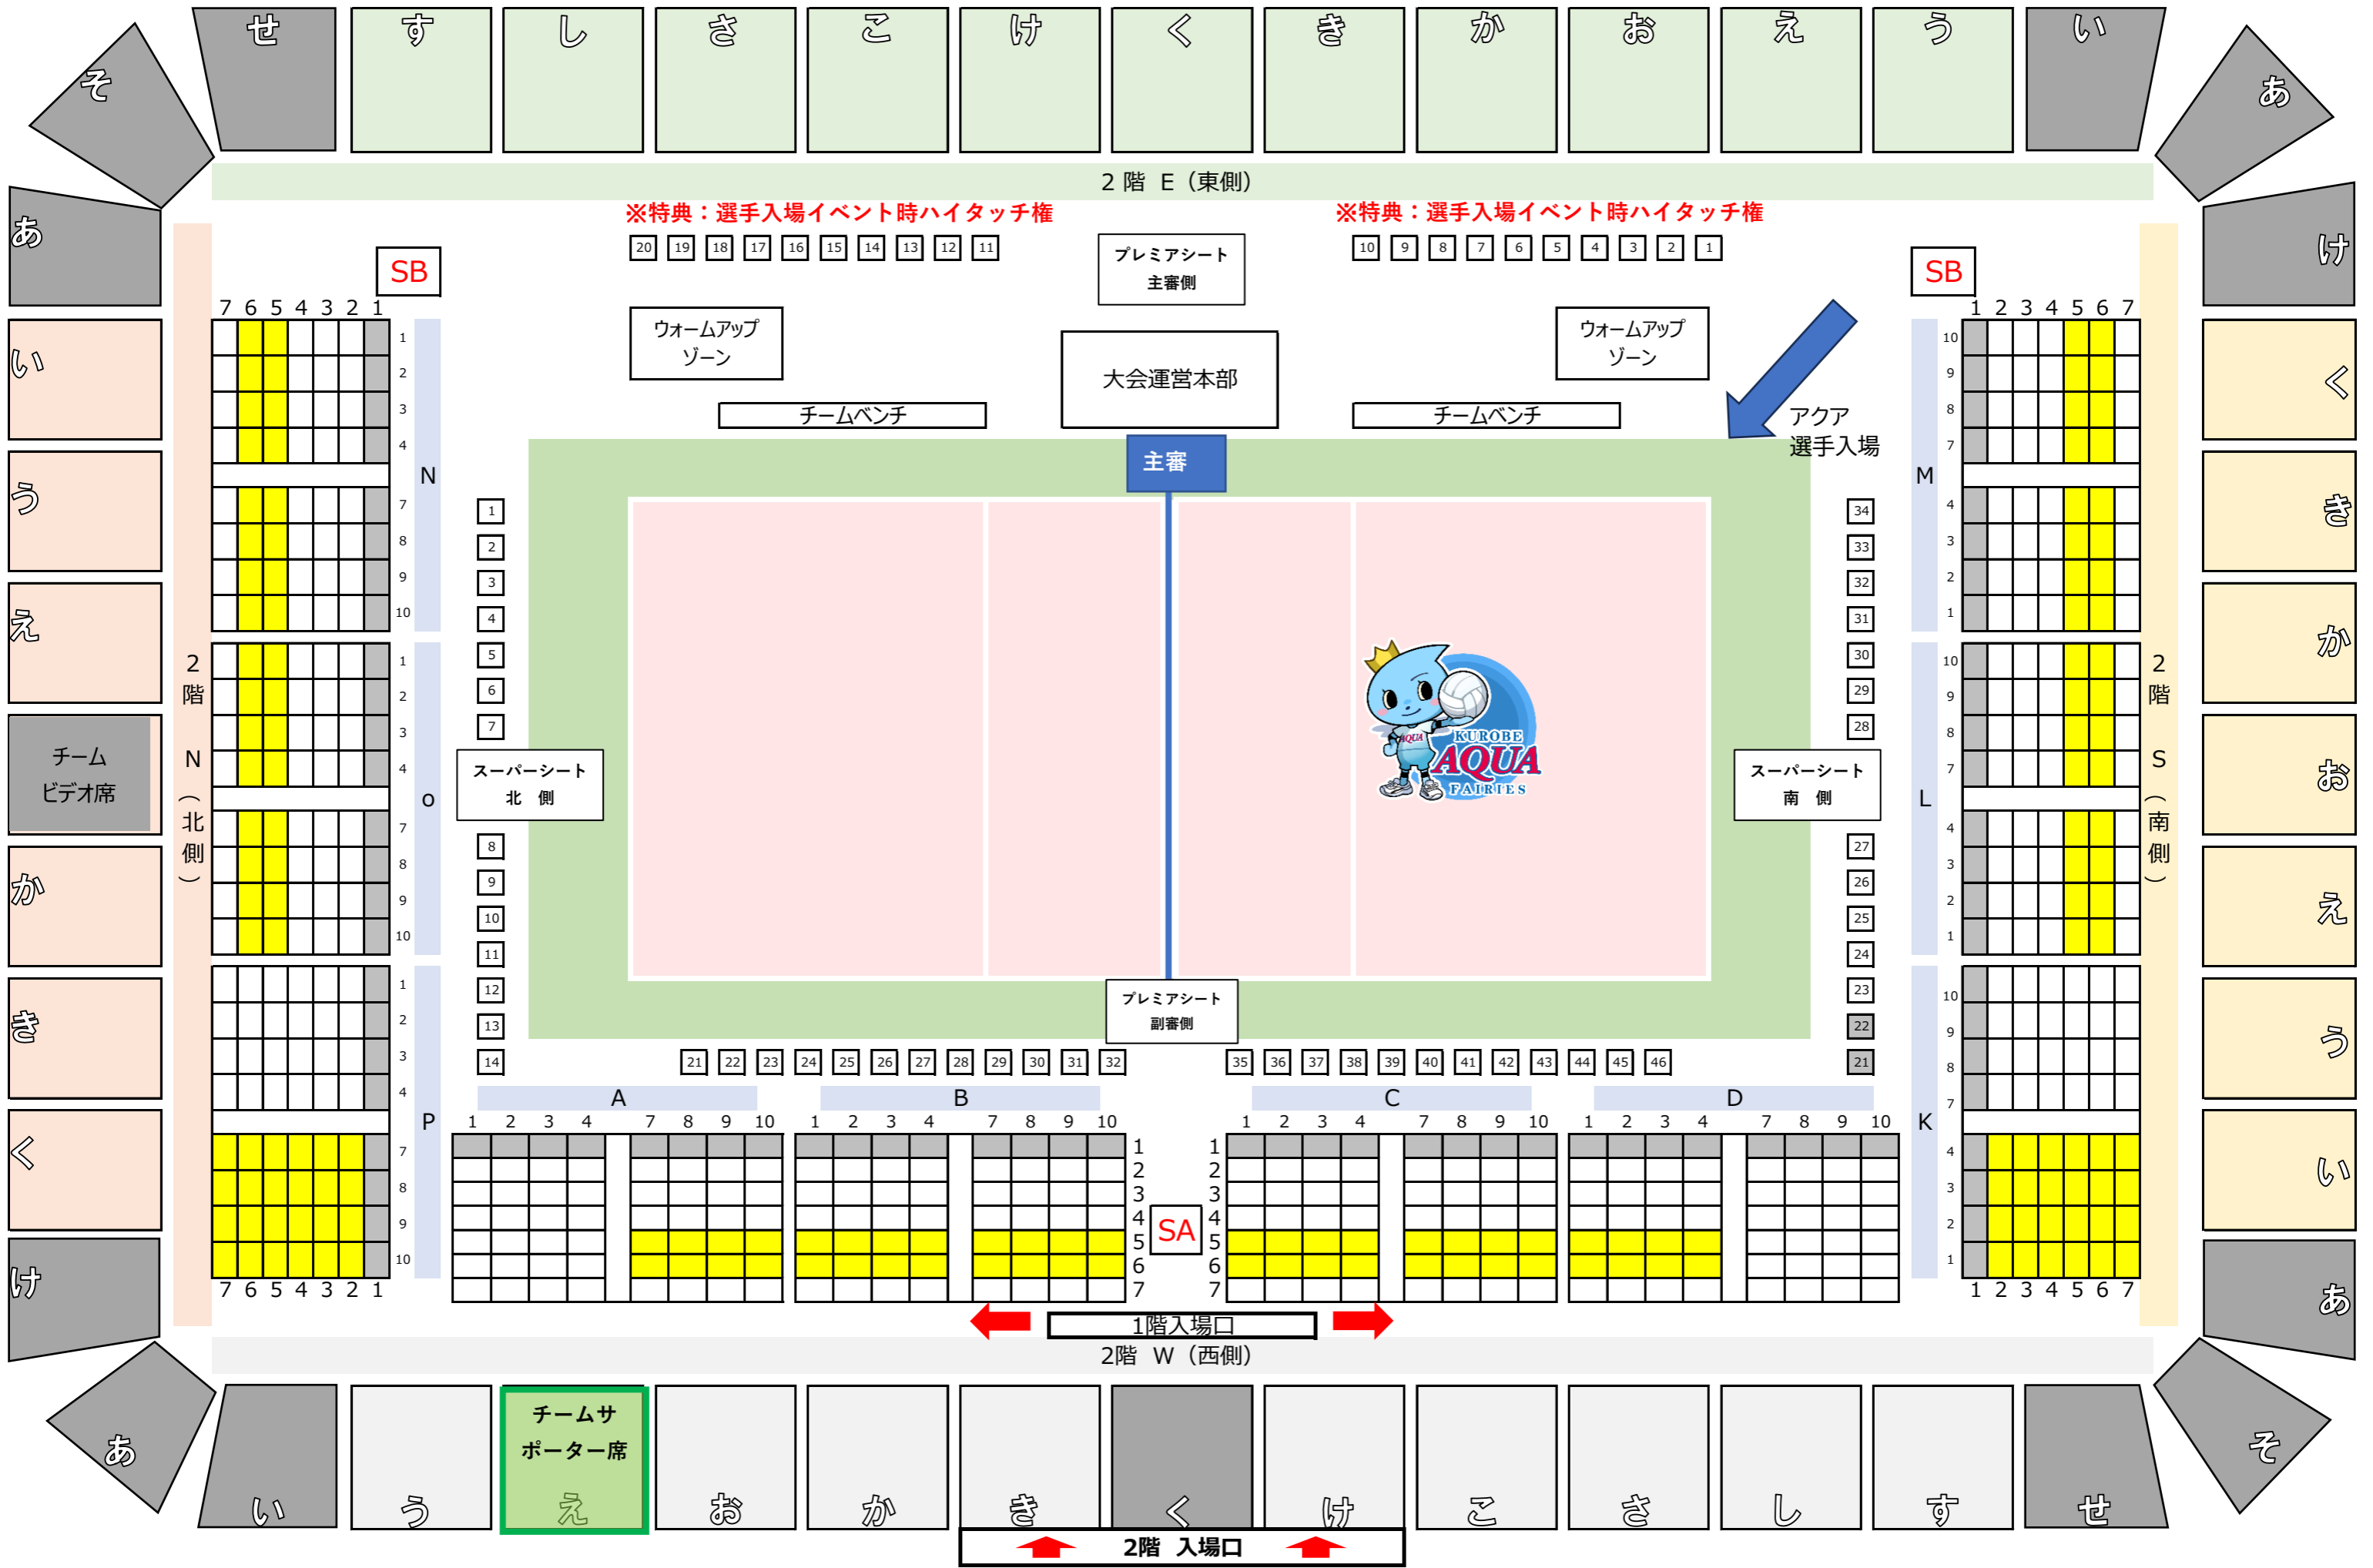

黒部市総合体育センター 座席図面

※特典：選手入場イベント時ハイタッチ権

※特典：選手入場イベント時ハイタッチ権

主審

スーパーシート 北側

スーパーシート 南側

プレミアシート 副審側

SA

チームサポーター席